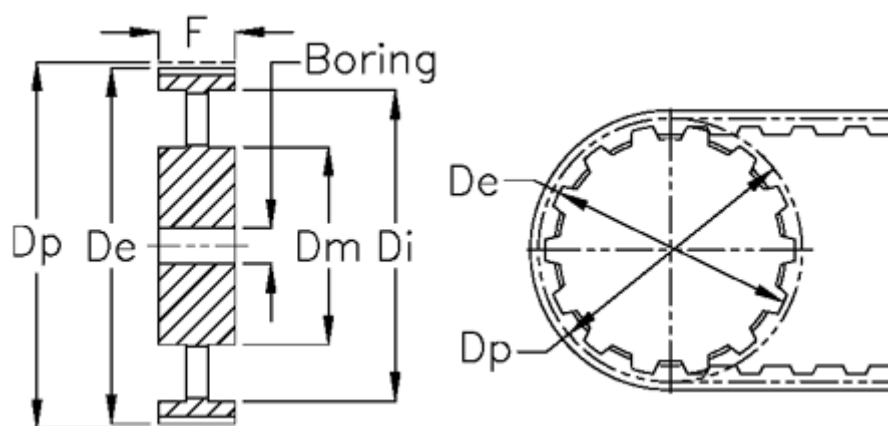

Varenummer: 604145144055
Beskrivelse: Tandremskive med nav
HTD 144 14M 55

Mål

Boring = 28	Tandantal = 144
Bredde = 55	Type = 14M
D_e = 638.92	Vægt = 39
D_i = 70	
D_m = 135	
D_p = 641.71	
F = 600	
L = 70	